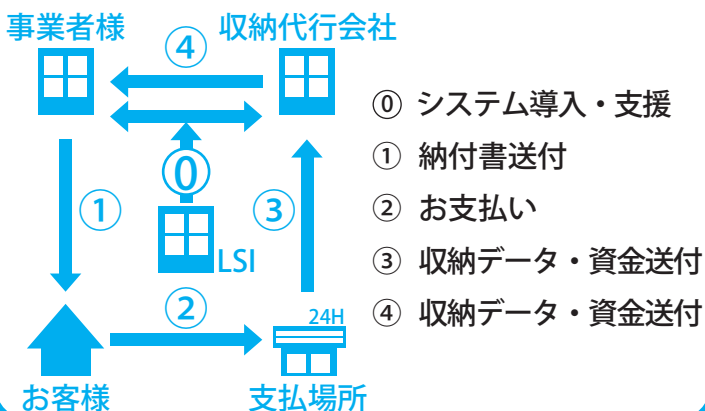

便利！

55,000 店以上の  
全国のコンビニ等で  
取扱い可能

コンビニに払込票持参で  
24 時間 365 日利用可能！

払込票持参で  
簡単にお支払い！

### コンビニ決済の流れ